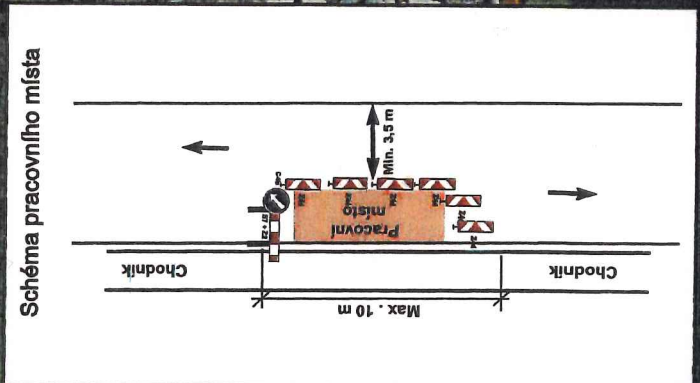

Čadce a Lánů a jeho (společnosti) zřítil, P.č.
závod TÁBOR
Vodňanská 2107, 380 41 Tábor
IČO: 705 71 641

Spilka a Říha - Želeč, protlak
16.5.2022 č.j. 11136/2022

SITUACE DÍO - SCHÉMA

Želeč
Želeč

Dopravní značení www.janev.cz janev@janev.cz +420 720 054 704		Dopravně inženýrské opatření Jan Něvžil - JANEV Chýnovská 852 391 11 Planá nad Lužnicí	
Akce: Spilka a Říha - Želeč, protlak	Objednatel: Spilka a Říha	Ypracoval: Jakub Macák	
Příloha:	Datum: 05/2022		

16.5.2022
 KRPI-160-952(-)-2022-DI2026

Akce: Protlak v obci Želeč (okres Tábor)
 Vytvoření pracovního místa na protlak a techniku na komunikaci.
 Termín realizace: 11.6. - 14.7.2022