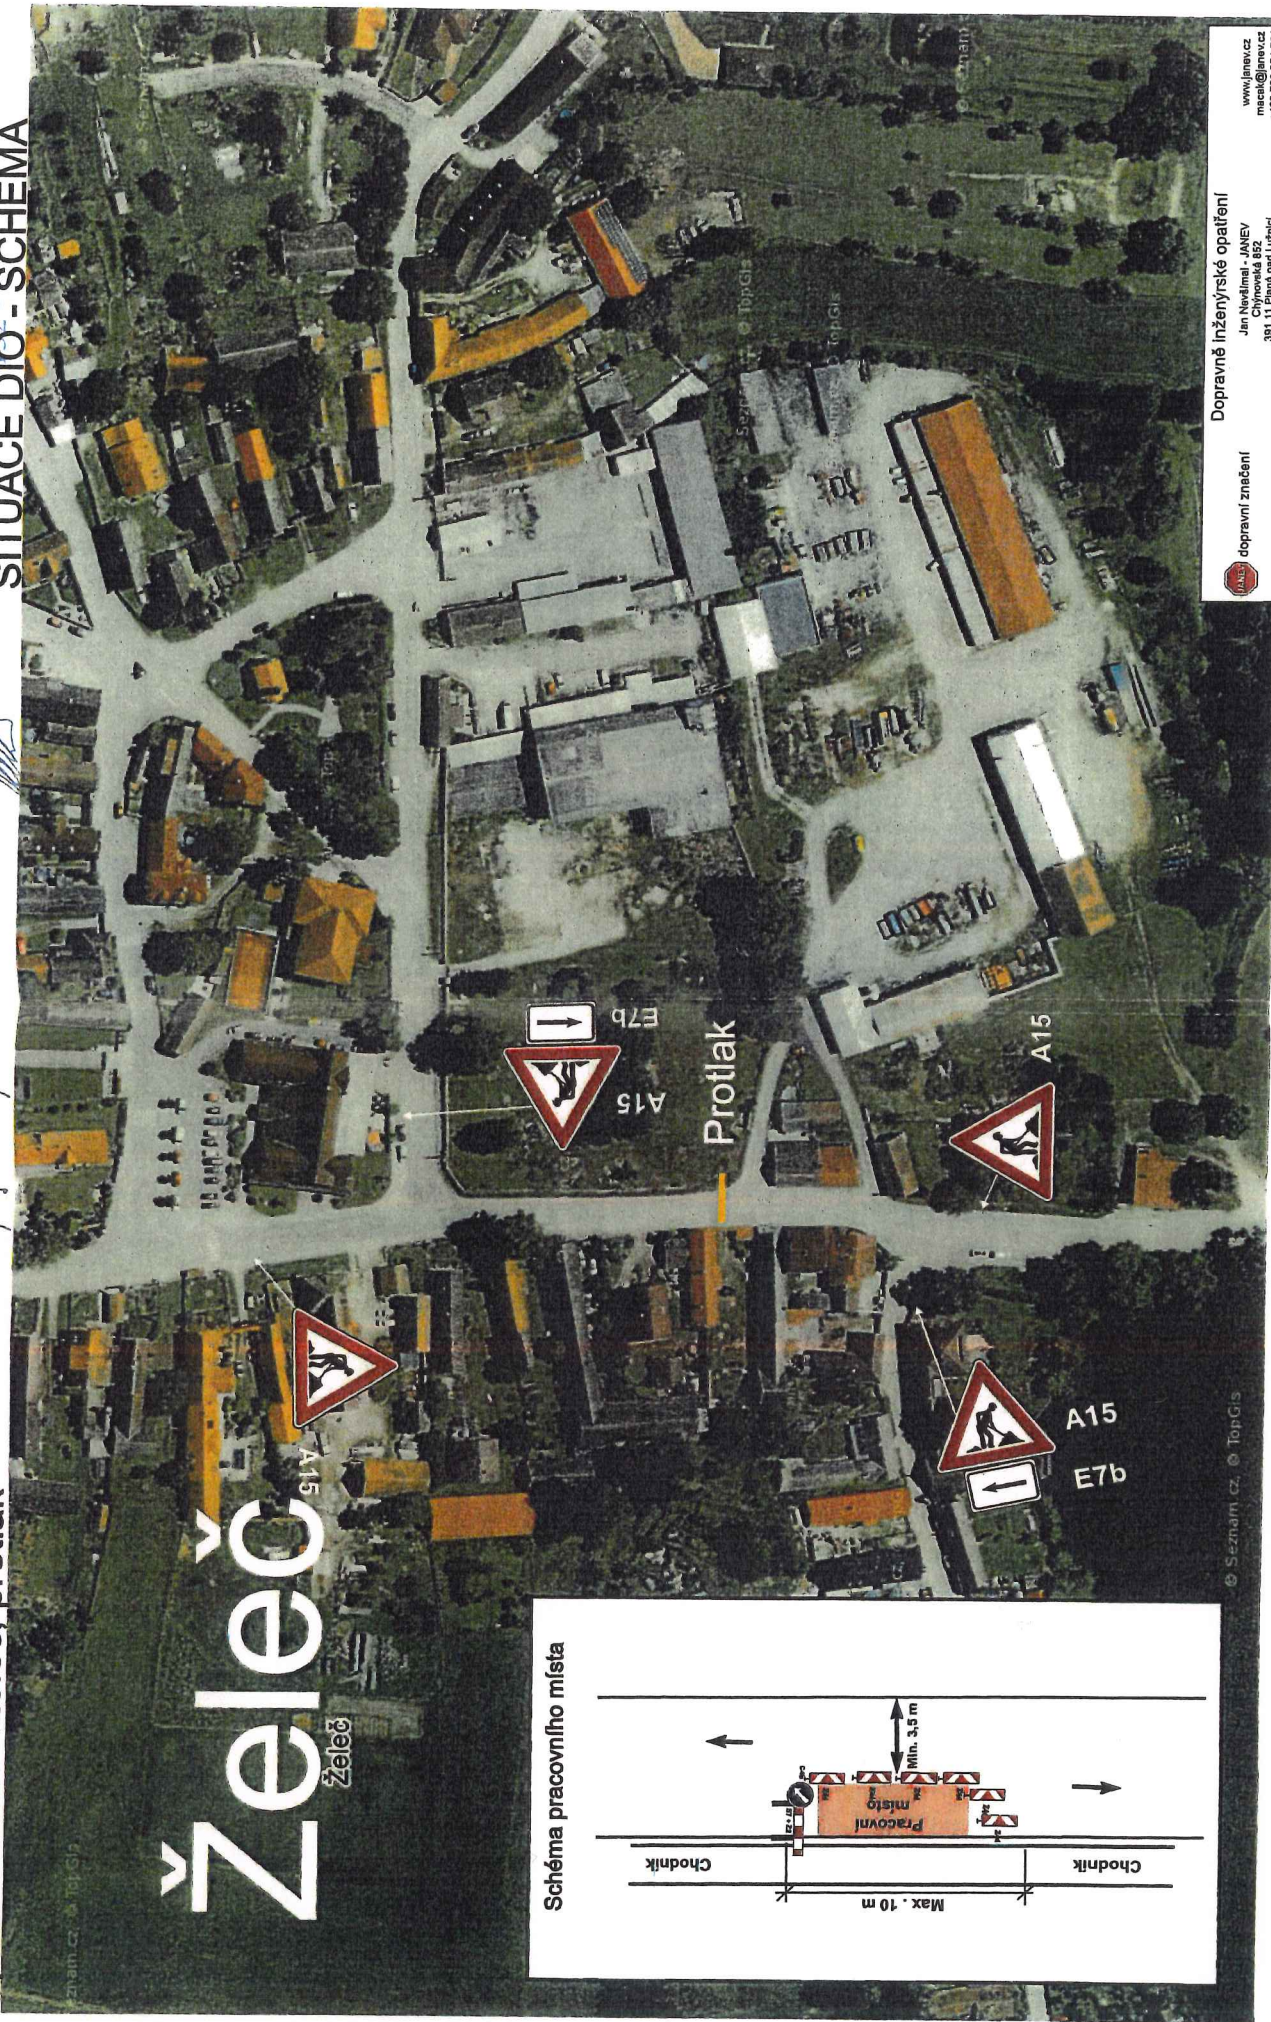

Čadce a Lánů a jeho (společnosti) zřítil, P.č.
závod TÁBOR
Vodňanská 2107, 380 41 Tábor
IČO: 705 71 641

Spilka a Říha - Želeč, protlak
16.5.2022 č.j. 11136/2022

SITUACE DÍO - SCHÉMA

Želeč
Želeč

Dopravní značení www.janev.cz janev@janev.cz +420 720 054 704		Dopravně inženýrské opatření Jan Něvžil - JANEV Chýnovská 852 391 11 Planá nad Lužnicí	
Akce: Spilka a Říha - Želeč, protlak	Objednatel: Spilka a Říha	Ypracoval: Jakub Macák	
Příloha:	Datum: 05/2022		

16.5.2022
 KRPI-160-952(-)-2022-DI2026

Akce: Protlak v obci Želeč (okres Tábor)
 Vytvoření pracovního místa na protlak a techniku na komunikaci.
 Termín realizace: 11.6. - 14.7.2022