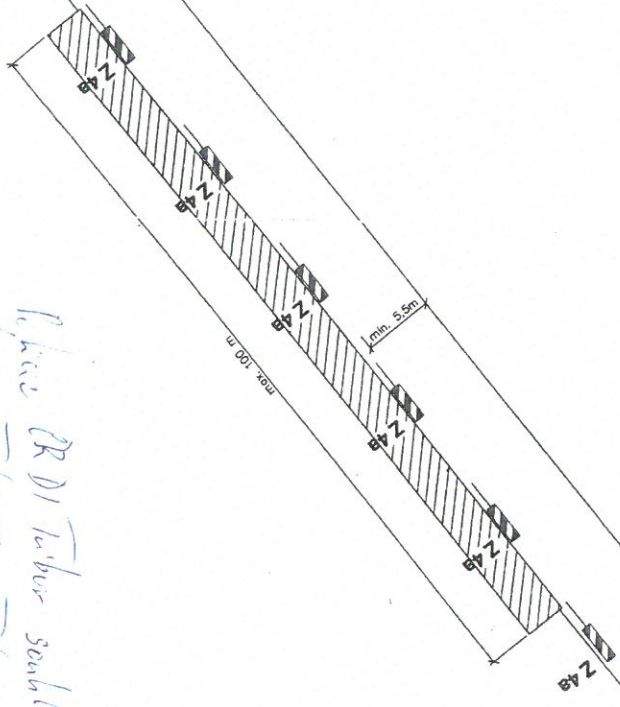

A 15
50m

B 20b-30
A 6b
B 20a-30

A 6b
B 20a-30
B 20b-30

A 15
50m

Planje PRDI Tabur saukhasi se ruzakstina veta mha
 sinuwa III/1559 a III/1357c. Saun hla sinuwa s maw-zei yn Awa
 31/1/2018 KRM-390-81/15 2018-01/08/2018