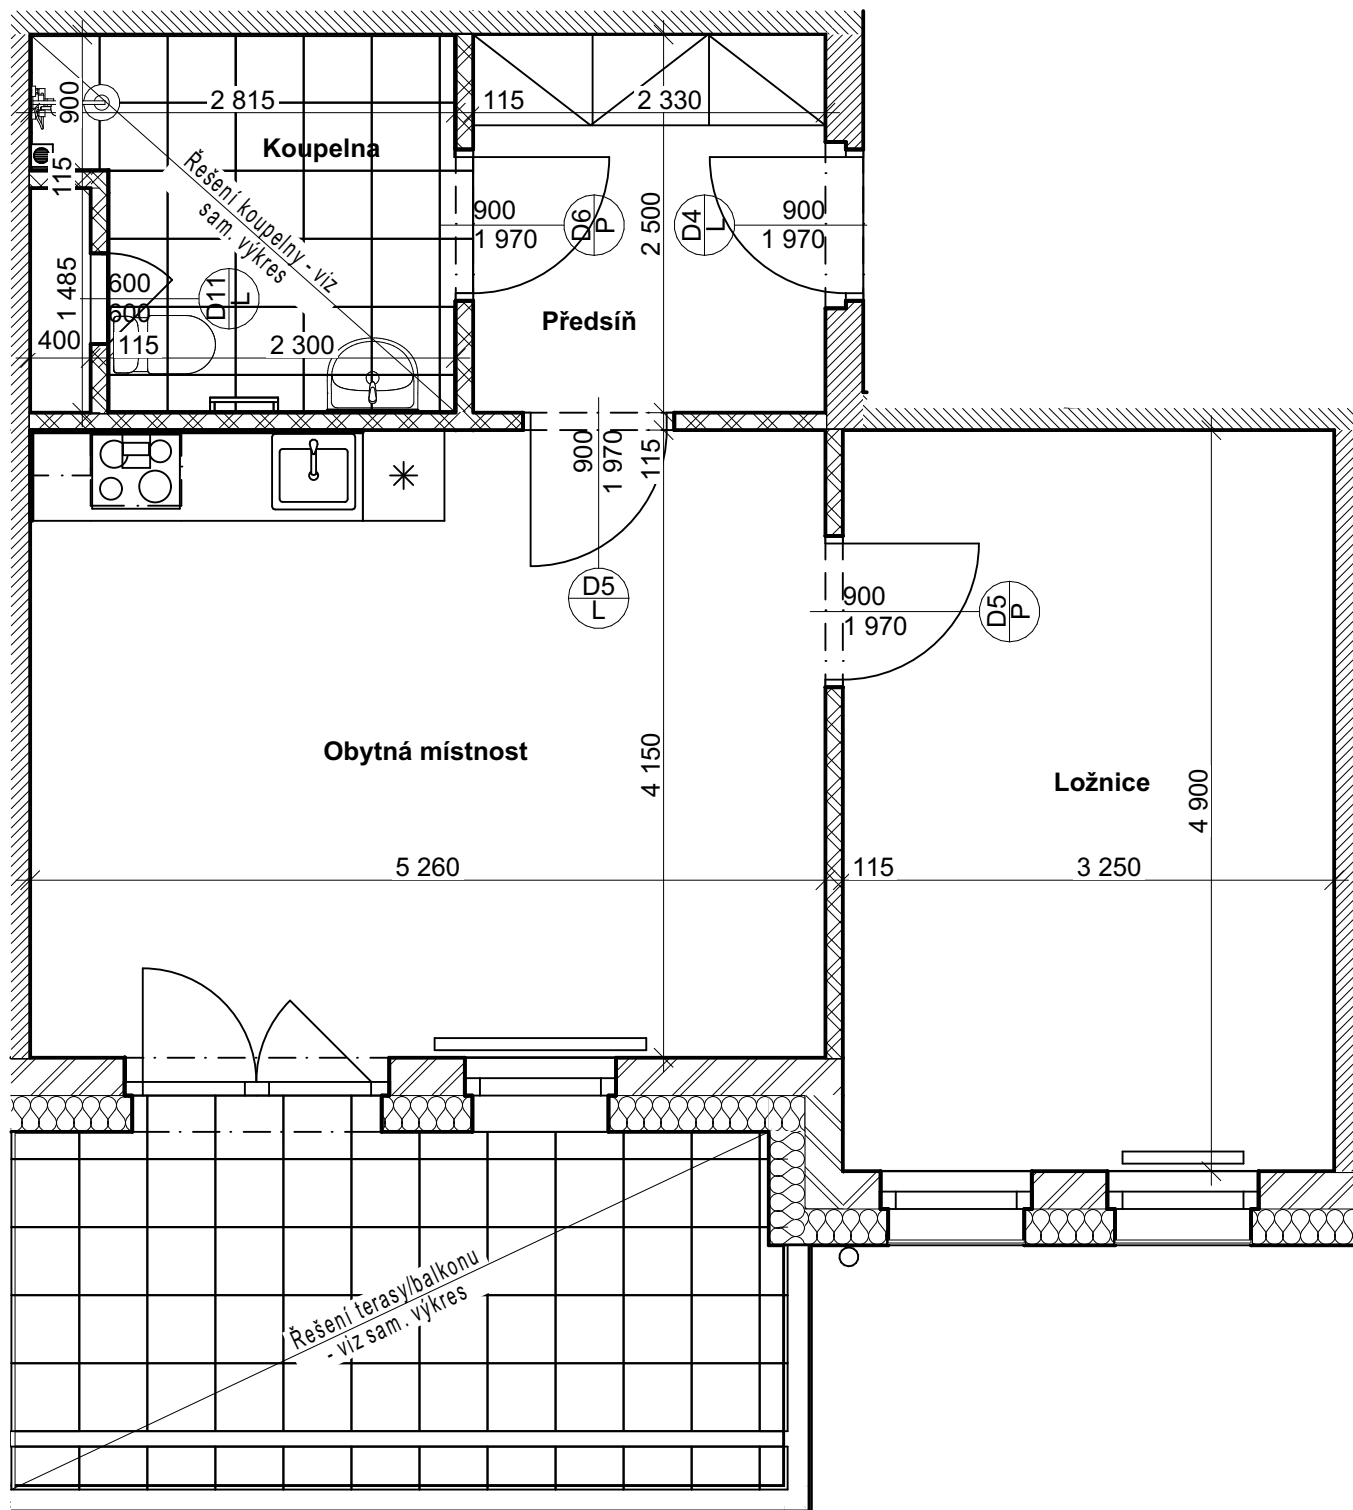

Vzorový byt 2+kk

LEGENDA

Podlahová krytina, přírodní dřevité linoleum tl. 2,0mm, barva béžová - jemná mramorová struktura
krytina bude vytažena do výšky 80mm na stěnu

Stěny a stropy - štuková omítka + malba v bílém odstínu

Vnitřní dveře - viz sam. výkres

Byt .č. 1.02, 1.03, 1.04, 1.05, 1.06
2.02, 2.03, 2.04, 2.05, 2.06
3.02, 3.03, 3.04, 3.05, 3.06

REPRODUKCE TÉTO DOKUMENTACE NEBO JEJÍCH ČÁSTÍ BEZ PÍSEMNÉHO SOUHLASU fy P-atelier JH s.r.o. JE ZAKÁZÁNA!